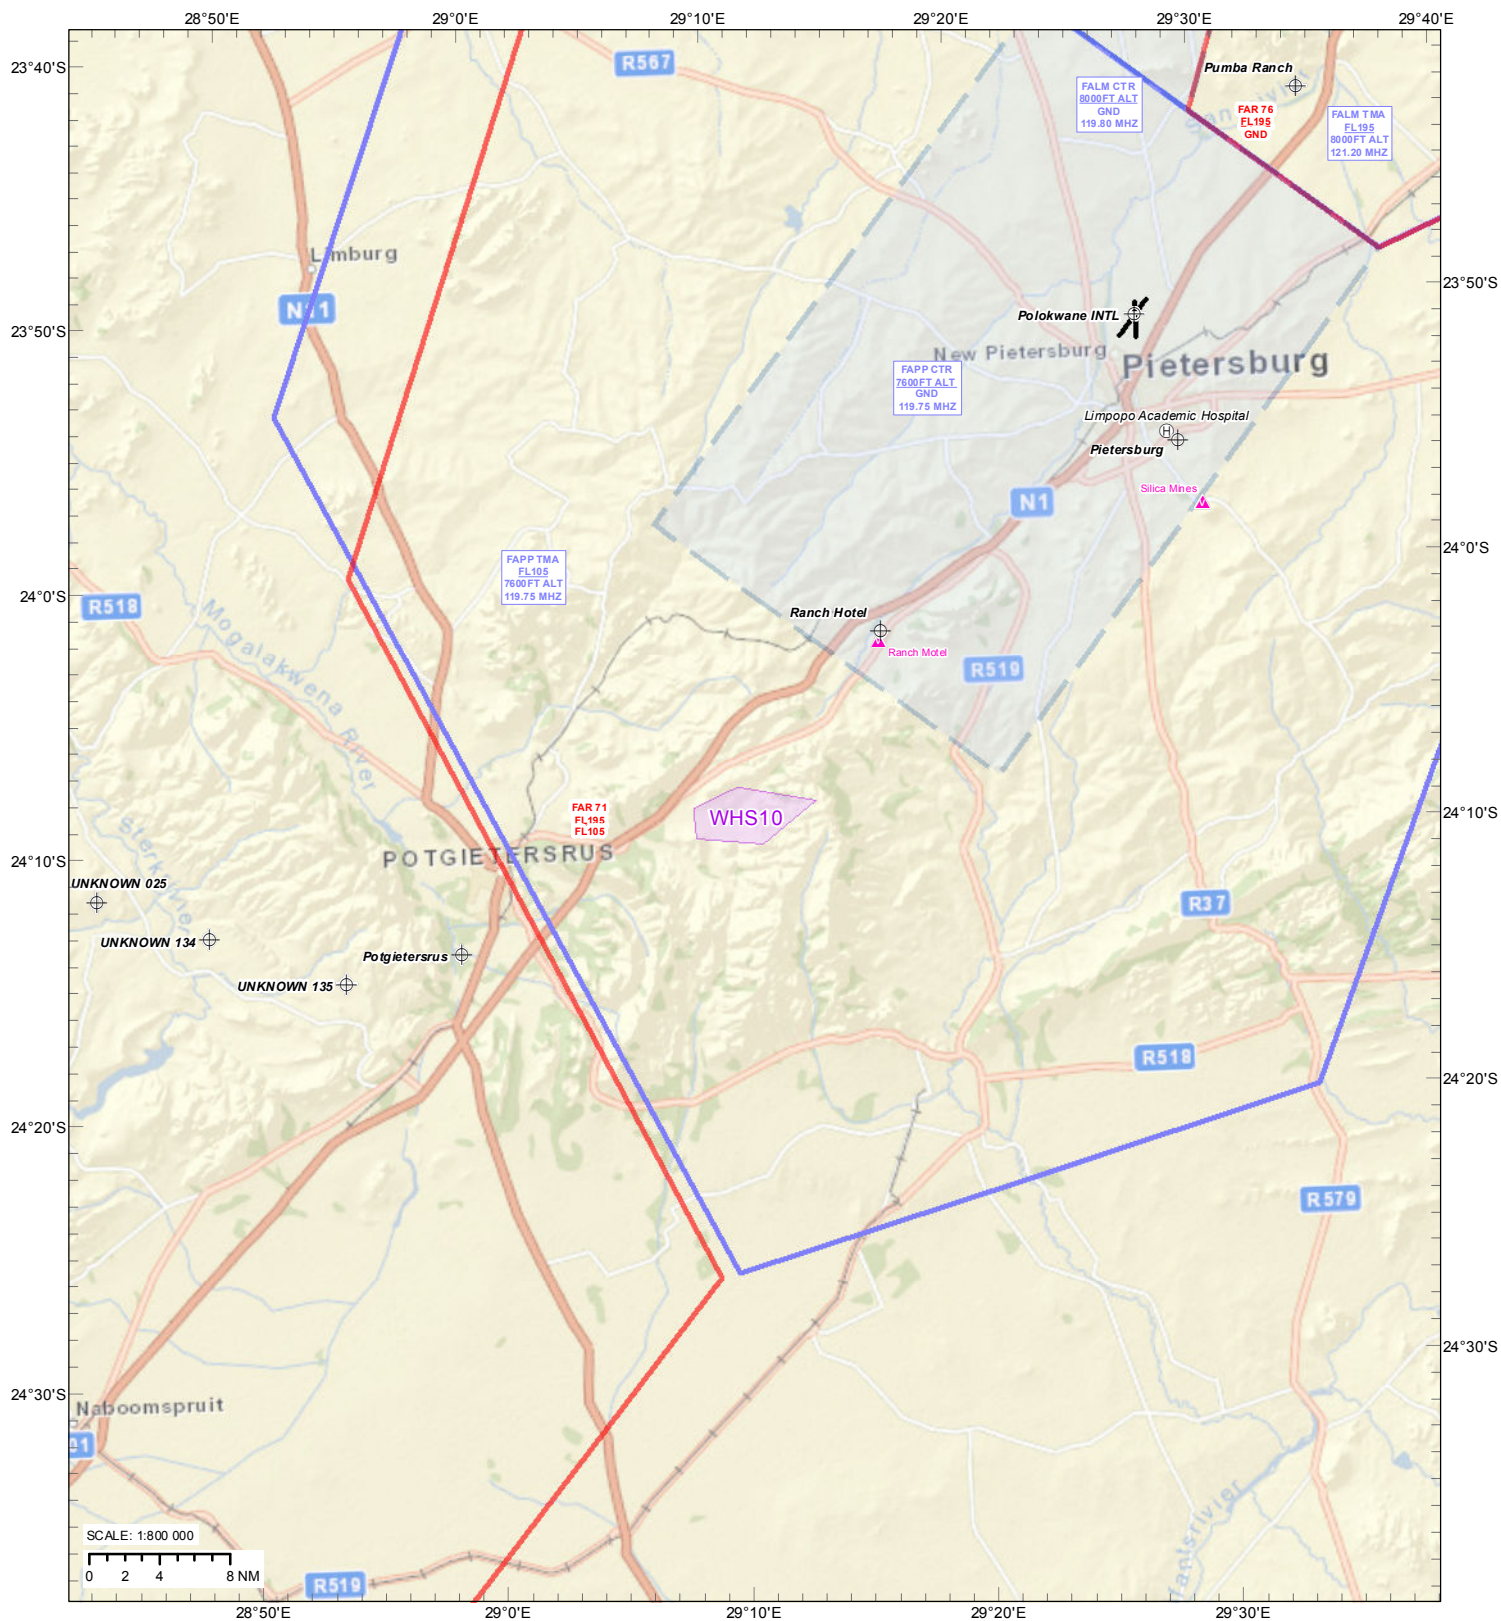

WORLD HERITAGE SITES

FH: Makapan Valley

WHS Nr	Name	Highest Point (ft)	NEMPAA (ft)	MNM ALT (ft)
WHS10	FH: Makapan Valley	6257	2500	8760

SOURCE: SAPAD\_OR\_2014\_02